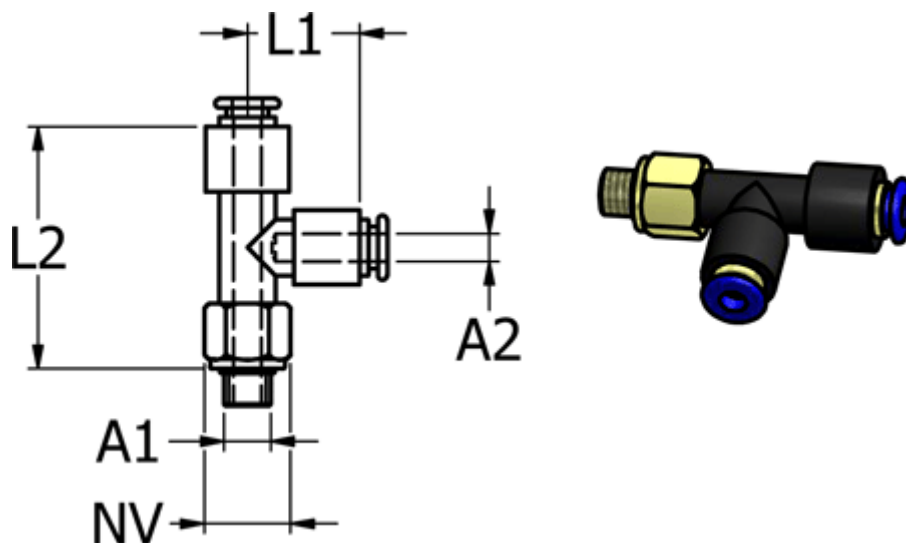

Varenummer: 586PD34

Beskrivelse: Mini Push-in PD34, T-stykke, vridbar, Ø4/Ø4/M3

Mål

Gevind A1	= M3
L1	= 14
L2	= 31.2
NV	= 8
Udvendig slangediameter A2	= 4 mm